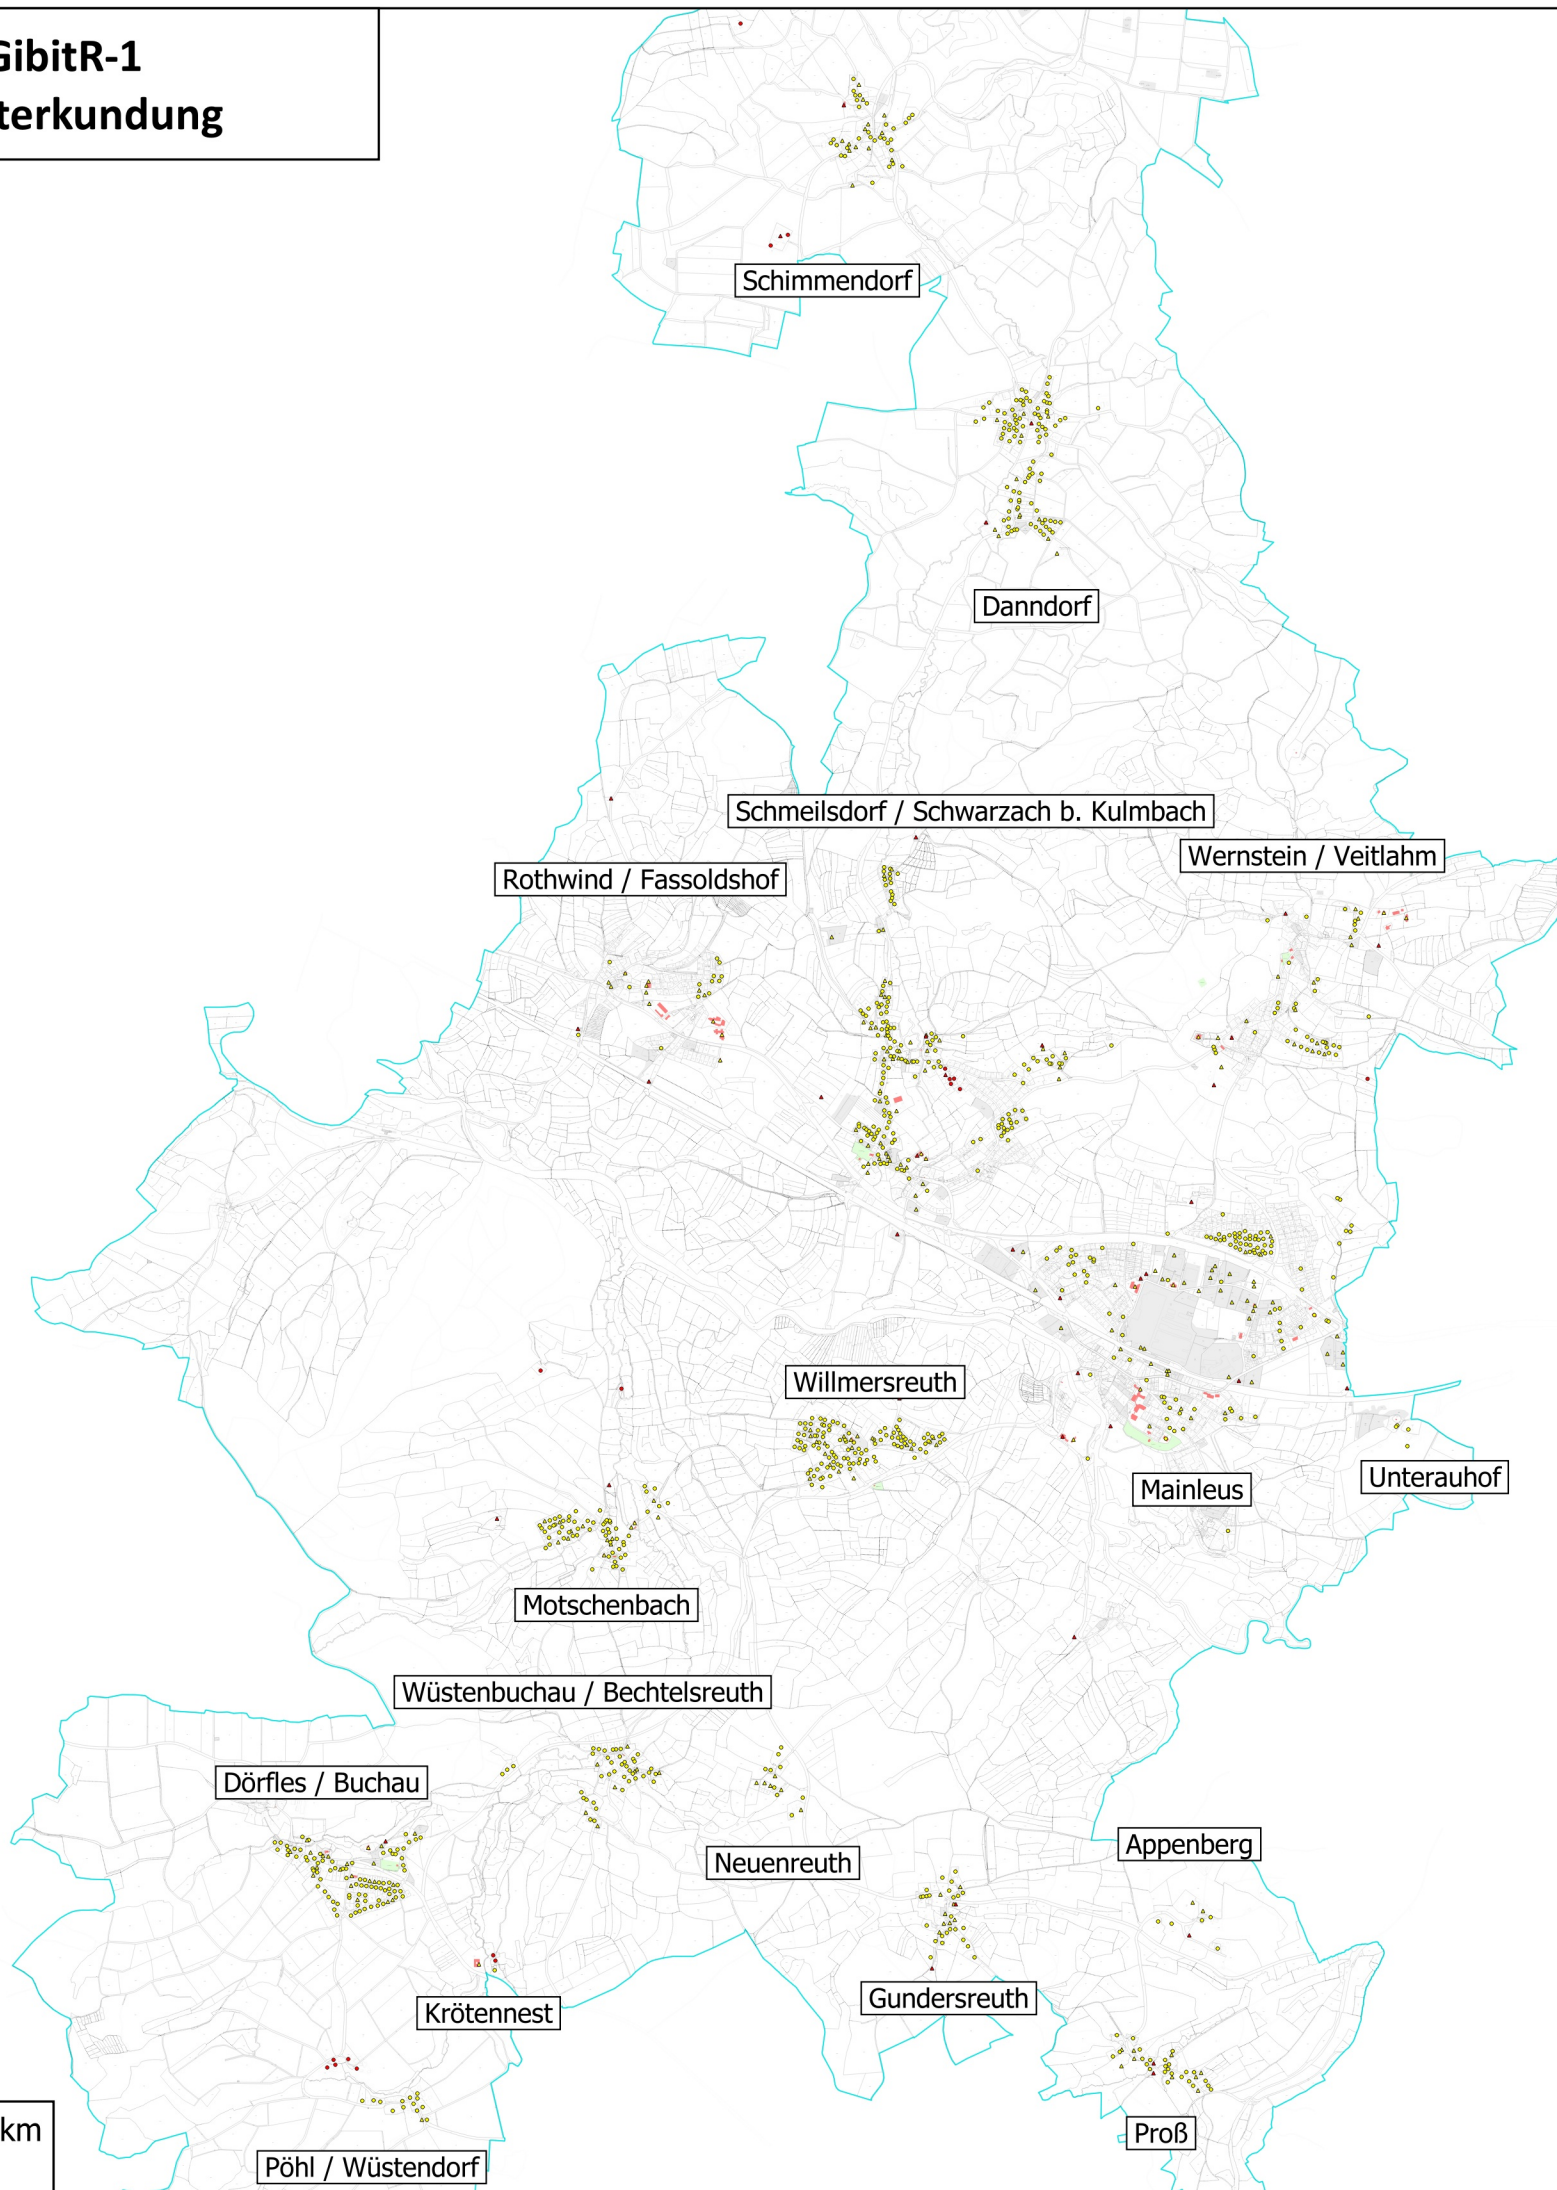

Markt Mainleus BayGibitR-1 IST-Versorgung Markterkundung

Geobasidaten © Bayerische Vermessungsverwaltung

IST-Versorgung Markterkundung

 Gemeindegrenze

Anschlusspunkt privat [814]

-  weniger als 30 Mbit/s im Download [18]
-  mindestens 30 Mbit/s im Download aber weniger als 100 Mbit/s im Download [796]

Anschlusspunkt gewerblich [275]

-  weniger als 30 Mbit/s im Download [40]
-  mindestens 30 Mbit/s im Download aber weniger als 100 Mbit/s im Download [235]

Stand: 09.05.2022

Version: 1.0

Reuther NetConsulting
Glasfaser - Internet - Digitalisierung - Sicherheit